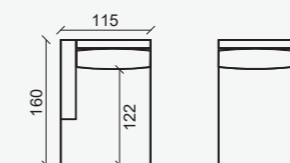

VKWC95A
L 95 x P 102 x H 83
Component 95 / *Elemento 95*

VKWC150A
L 150 x P 102 x H 83
Component 150 / *Elemento 150*

VKWCCAA
L 102 x P 102 x H 83
Corner / *Angolo*

VKWC115SA - VKWC115DA
L 115 x P 102 x H 83
Terminal / *Terminale*

VKWC170SA - VKWC170DA
L 170 x P 102 x H 83
Terminal / *Terminale*

VKWC190SA - VKWC190DA
L 190 x P 102 x H 83
Terminal / *Terminale*

KEY WEST modular

Decorative cushions not included in the price
Cuscini volanti esclusi dal prezzo

VKWC210SA - VKWC210DA
L 210 x P 102 x H 83
Terminal / *Terminale*

VKWC240SA - VKWC240DA
L 240 x P 102 x H 83
Terminal / *Terminale*

VKWCMSA - VKWCMDA
L 115 x P 160 x H 83
Meridienne / *Meridienne*