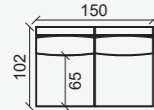

VKWC95A
L 95 x P 102 x H 83
Component 95 / *Elemento 95*

VKWC150A
L 150 x P 102 x H 83
Component 150 / *Elemento 150*

VKWCCAA
L 102 x P 102 x H 83
Corner / *Angolo*

VKWC115SA - VKWC115DA
L 115 x P 102 x H 83
Terminal / *Terminale*

VKWC170SA - VKWC170DA
L 170 x P 102 x H 83
Terminal / *Terminale*

VKWC190SA - VKWC190DA
L 190 x P 102 x H 83
Terminal / *Terminale*

KEY WEST modular

Decorative cushions not included in the price
Cuscini volanti esclusi dal prezzo

VKWC210SA - VKWC210DA
L 210 x P 102 x H 83
Terminal / *Terminale*

VKWC240SA - VKWC240DA
L 240 x P 102 x H 83
Terminal / *Terminale*

VKWCMSA - VKWCMDA
L 115 x P 160 x H 83
Meridienne / *Meridienne*