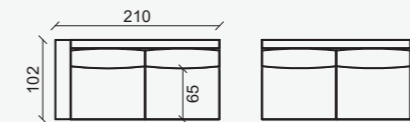

VKWC95A
L 95 x P 102 x H 83
Component 95 / *Elemento 95*

VKWC150A
L 150 x P 102 x H 83
Component 150 / *Elemento 150*

VKWCCAA
L 102 x P 102 x H 83
Corner / *Angolo*

VKWC115SA - VKWC115DA
L 115 x P 102 x H 83
Terminal / *Terminale*

VKWC170SA - VKWC170DA
L 170 x P 102 x H 83
Terminal / *Terminale*

VKWC190SA - VKWC190DA
L 190 x P 102 x H 83
Terminal / *Terminale*

KEY WEST modular

Decorative cushions not included in the price
Cuscini volanti esclusi dal prezzo

VKWC210SA - VKWC210DA
L 210 x P 102 x H 83
Terminal / *Terminale*

VKWC240SA - VKWC240DA
L 240 x P 102 x H 83
Terminal / *Terminale*

VKWCMSA - VKWCMDA
L 115 x P 160 x H 83
Meridienne / *Meridienne*