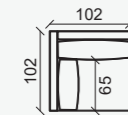

VKWC95A
L 95 x P 102 x H 83
Component 95 / *Elemento 95*

VKWC150A
L 150 x P 102 x H 83
Component 150 / *Elemento 150*

VKWCCAA
L 102 x P 102 x H 83
Corner / *Angolo*

VKWC115SA - VKWC115DA
L 115 x P 102 x H 83
Terminal / *Terminale*

VKWC170SA - VKWC170DA
L 170 x P 102 x H 83
Terminal / *Terminale*

VKWC190SA - VKWC190DA
L 190 x P 102 x H 83
Terminal / *Terminale*

KEY WEST modular

Decorative cushions not included in the price
Cuscini volanti esclusi dal prezzo

VKWC210SA - VKWC210DA
L 210 x P 102 x H 83
Terminal / *Terminale*

VKWC240SA - VKWC240DA
L 240 x P 102 x H 83
Terminal / *Terminale*

VKWCMSA - VKWCMDA
L 115 x P 160 x H 83
Meridienne / *Meridienne*