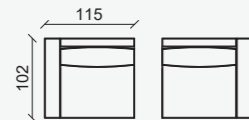

VKWC95A
L 95 x P 102 x H 83
Component 95 / *Elemento 95*

VKWC150A
L 150 x P 102 x H 83
Component 150 / *Elemento 150*

VKWCCAA
L 102 x P 102 x H 83
Corner / *Angolo*

VKWC115SA - VKWC115DA
L 115 x P 102 x H 83
Terminal / *Terminale*

VKWC170SA - VKWC170DA
L 170 x P 102 x H 83
Terminal / *Terminale*

VKWC190SA - VKWC190DA
L 190 x P 102 x H 83
Terminal / *Terminale*

KEY WEST modular

Decorative cushions not included in the price
Cuscini volanti esclusi dal prezzo

VKWC210SA - VKWC210DA
L 210 x P 102 x H 83
Terminal / *Terminale*

VKWC240SA - VKWC240DA
L 240 x P 102 x H 83
Terminal / *Terminale*

VKWCMSA - VKWCMDA
L 115 x P 160 x H 83
Meridienne / *Meridienne*