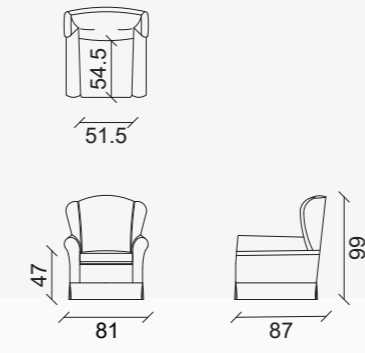

Guizzetta

easy

GUIZZETTA

easy

VGZPA
L81xP87xH99

trim stitching
cucitura con filetto

material

Main structure in plywood, spring seat suspensions intertwined with elastic belts. Filling in polyurethane foam, first extra cover in double protective fabric. Sitting cushion in feather with polyurethane insert. Fully removable cover.

materiali

Struttura portante in multistrato, sospensioni di seduta a molle intrecciate con cinghie elastiche. Imbottitura in poliuretano, rivestimento in tessuto protettivo accoppiato. Cuscino di seduta in piuma con inserto in poliuretano. Completamente sfoderabile.