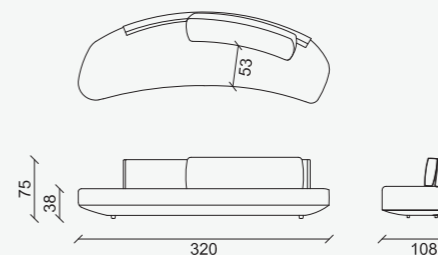

materiali

Struttura portante in multistrato con cinghie elastiche. Imbottitura in poliuretano, rivestimento con tessuto protettivo anti-acqua. Cuscini di schienale e di decorazione in fibra sintetica rivestiti in tessuto resistente all'acqua. Completamente sfoderabile.

OCM244A
L244 x P 108 x H 75

OCM270A
L270 x P 108 x H 75

OCM320A
L320 x P 108 x H 75

Back cushion included, decorative cushions not included in the price
Cuscino di schienale incluso, cuscini volanti esclusi dal prezzo