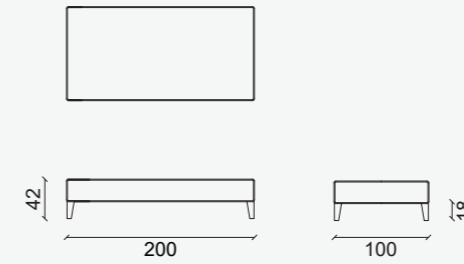

Austin

AUSTIN

Villevenete stitching
cucitura Villevenete

feet in black iroko
piedi in iroko nero

material

Main structure in plywood, filling in polyurethane foam. First cover in double protective fabric. Wooden feet, in black colour. Fully removable cover.

materiali

Struttura portante in multistrato, imbottitura in poliuretano espanso. Primo rivestimento in tessuto protettivo accoppiato. Piedi in legno verniciato nero. Completamente sfoderabile.

VAU200A

L 200 x P 100 x H 42
Austin daybed / Lettino Austin

VAUR100D20A

Ø 20 x L 100
Cylindrical bolster pillow not included / Rollo non incluso