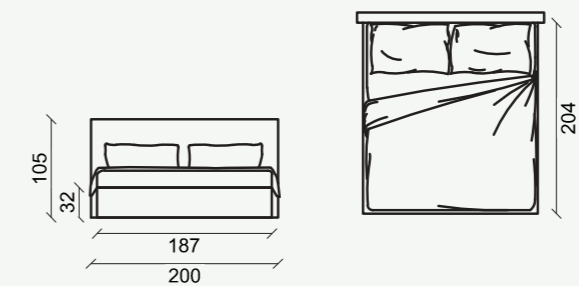

Key West

KEY WEST

Villevete stitching
cucitura Villevete

material

Bed structure and headboard in plywood. Polyurethane padding, first extra cover in double protective fabric. Beech slatted base included in the price. Fully removable cover.

materiali

Struttura portante e testata in multistrato. Imbottitura in poliuretano e primo rivestimento in tessuto protettivo accoppiato. Rete a doghe in faggio compresa nel prezzo. Completamente sfoderabile.

VKWL90A SENZA BOX
L 110 x P 215 x H 105
for mattress 90 L x 200 P

VKWL120A SENZA BOX
L 140 x P 215 x H 105
for mattress 120 L x 200 P

VKWL160A SENZA BOX
VKWL160BA CON BOX
L 180 x P 215 x H 105
for mattress 160 L x 200 P

VKWL180A SENZA BOX
VKWL180BA CON BOX
L 200 x P 215 x H 105
for mattress 180 L x 200 P

VKWL200A SENZA BOX
VKWL200BA CON BOX
L 220 x P 215 x H 105
for mattress 200 L x 200 P