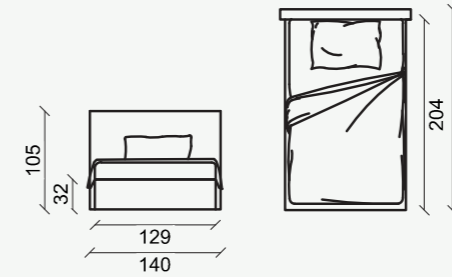

Key West

KEY WEST

Villevete stitching
cucitura Villevete

material

Bed structure and headboard in plywood. Polyurethane padding, first extra cover in double protective fabric. Beech slatted base included in the price. Fully removable cover.

materiali

Struttura portante e testata in multistrato. Imbottitura in poliuretano e primo rivestimento in tessuto protettivo accoppiato. Rete a doghe in faggio compresa nel prezzo. Completamente sfoderabile.

VKWL90A SENZA BOX
L 110 x P 215 x H 105
for mattress 90 L x 200 P

VKWL120A SENZA BOX
L 140 x P 215 x H 105
for mattress 120 L x 200 P

VKWL160A SENZA BOX
VKWL160BA CON BOX
L 180 x P 215 x H 105
for mattress 160 L x 200 P

VKWL180A SENZA BOX
VKWL180BA CON BOX
L 200 x P 215 x H 105
for mattress 180 L x 200 P

VKWL200A SENZA BOX
VKWL200BA CON BOX
L 220 x P 215 x H 105
for mattress 200 L x 200 P