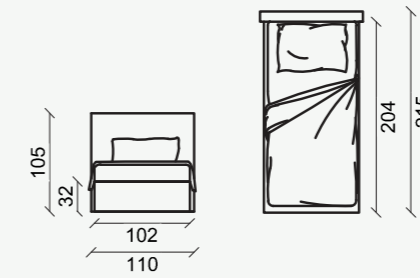

Key West

KEY WEST

Villevete stitching
cucitura Villevete

material

Bed structure and headboard in plywood. Polyurethane padding, first extra cover in double protective fabric. Beech slatted base included in the price. Fully removable cover.

materiali

Struttura portante e testata in multistrato. Imbottitura in poliuretano e primo rivestimento in tessuto protettivo accoppiato. Rete a doghe in faggio compresa nel prezzo. Completamente sfoderabile.

VKWL90A SENZA BOX
L 110 x P 215 x H 105
for mattress 90 L x 200 P

VKWL120A SENZA BOX
L 140 x P 215 x H 105
for mattress 120 L x 200 P

VKWL160A SENZA BOX
VKWL160BA CON BOX
L 180 x P 215 x H 105
for mattress 160 L x 200 P

VKWL180A SENZA BOX
VKWL180BA CON BOX
L 200 x P 215 x H 105
for mattress 180 L x 200 P

VKWL200A SENZA BOX
VKWL200BA CON BOX
L 220 x P 215 x H 105
for mattress 200 L x 200 P