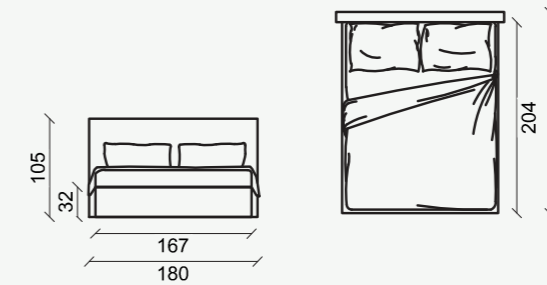

Key West

KEY WEST

Villevete stitching
cucitura Villevete

material

Bed structure and headboard in plywood. Polyurethane padding, first extra cover in double protective fabric. Beech slatted base included in the price. Fully removable cover.

materiali

Struttura portante e testata in multistrato. Imbottitura in poliuretano e primo rivestimento in tessuto protettivo accoppiato. Rete a doghe in faggio compresa nel prezzo. Completamente sfoderabile.

VKWL90A SENZA BOX
L 110 x P 215 x H 105
for mattress 90 L x 200 P

VKWL120A SENZA BOX
L 140 x P 215 x H 105
for mattress 120 L x 200 P

VKWL160A SENZA BOX
VKWL160BA CON BOX
L 180 x P 215 x H 105
for mattress 160 L x 200 P

VKWL180A SENZA BOX
VKWL180BA CON BOX
L 200 x P 215 x H 105
for mattress 180 L x 200 P

VKWL200A SENZA BOX
VKWL200BA CON BOX
L 220 x P 215 x H 105
for mattress 200 L x 200 P