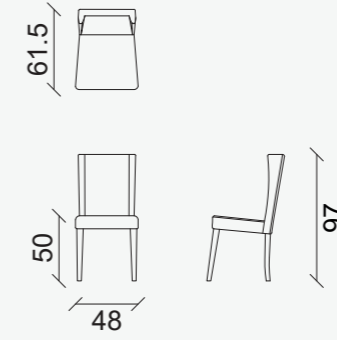

Cipriani

CIPRIANI

VCISA
L48xP61.5xH97

Villevenete stitching
cucitura Villevenete

feet in back wood
piedi in legno nero

material

Main structure in plywood, polyurethane padding, first cover in double protective fabric. Legs in black wood. Fully removable cover.

materiali

Struttura portante in multistrato, imbottitura in poliuretano espanso, primo rivestimento in tessuto protettivo accoppiato. Gambe in legno nero. Completamente sfoderabile.