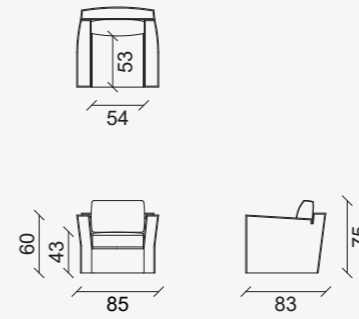

## CAYO LARGO SOFT

OCLSPA  
L85xP83xH75

Villevenete stitching  
cucitura Villevenete